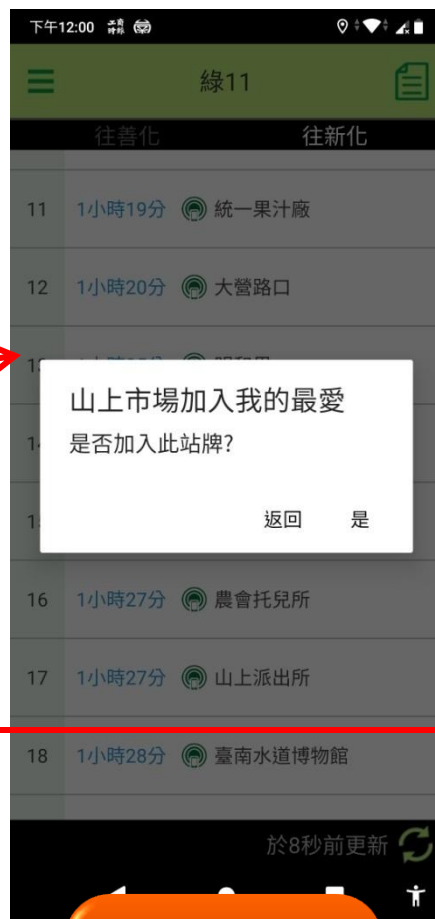

於6秒前更新

預約注意事項

預約結果畫面

大台南公車APP — 票價查詢

- 「票價查詢」提供依路線查詢起訖站牌間的票價查詢，價格資訊有現金全、半票及電子(刷卡)全、半票之票價

選擇票價路線

票價結果顯示

設定起訖站

票價相關
注意事項

大台南公車APP — 訊息公告

- 「訊息公告」提供查看大台南公車相關政令資訊與公告訊息，並可查看詳細訊息內容及透過關鍵字查詢相關公告

訊息列表

訊息內容

訊息查詢

大台南公車APP — 我的最愛

- 透過「動態公車」的路線各站牌動態資訊列表，點選欲加入最愛的站牌，以便快速查看常搭乘站牌的即時動態 (我的最愛列表亦可調整)

加入最愛

我的最愛列表

經過路線查詢