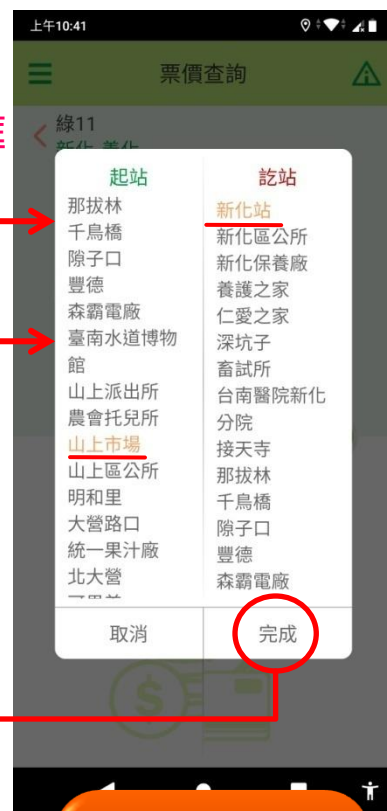

路線業者資訊

台一大車隊
電話：06-300-0000

營運路線：
• 綠20小黃公車
• 綠20-1 小黃公車
• 綠21 小黃公車
• 黃14-1 小黃公車

上午10:38

綠28 小黃公車

往草山里活動中心 往左鎮果菜市場

1	未發車	草山里活動中心
2	未發車	車厝
3	未發車	草山里活動中心
4	未發車	車厝
5	未發車	草山里活動中心
6	未發車	車厝
7	未發車	岡林教會
8	未發車	岡林

確定預約此小黃公車?

取消 確定

於7秒前更新

上午10:39

綠28 小黃公車

往草山里活動中心 往左鎮果菜市場

1	未發車	草山里活動中心
2	未發車	車厝
3	未發車	草山里活動中心
4	未發車	車厝
5	未發車	草山里活動中心
6	未發車	車厝
7	未發車	岡林教會
8	未發車	岡林

預約已送出，俟業者確認車輛調度狀況後回電告知是否預約成功！

確定

於6秒前更新

預約注意事項

預約結果畫面

大台南公車APP — 票價查詢

- 「票價查詢」提供依路線查詢起訖站牌間的票價查詢，價格資訊有現金全、半票及電子(刷卡)全、半票之票價

選擇票價路線

票價結果顯示

設定起訖站