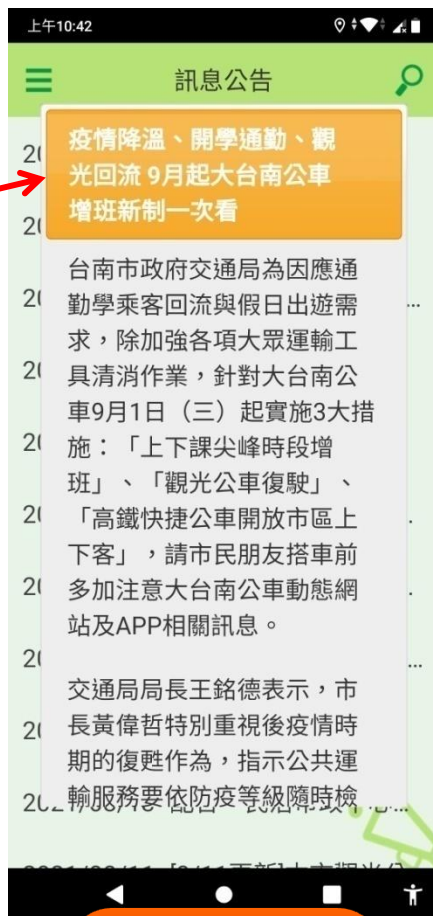

大台南公車APP — 訊息公告

1. 「訊息公告」提供查看大台南公車相關政令資訊與公告訊息，並可查看詳細訊息內容及透過關鍵字查詢相關公告

訊息內容