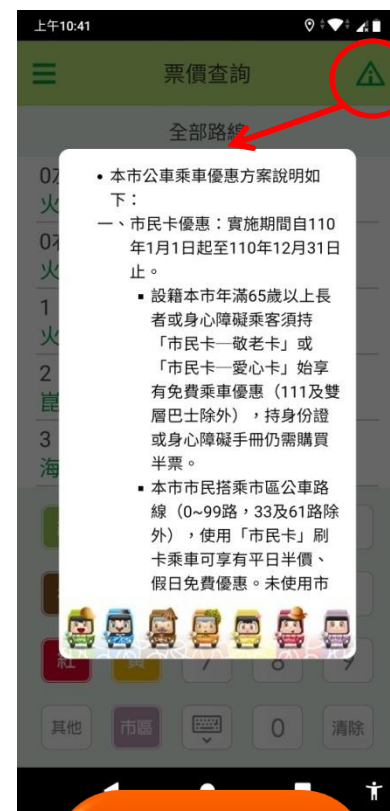

取消 確定

於7秒前更新

上午10:39

綠28 小黃公車

往草山里活動中心 往左鎮果菜市場

1	未發車	草山里活動中心
2	未發車	車厝
3	未發車	草山里活動中心
4	未發車	車厝
5	未發車	草山里活動中心
6	未發車	車厝
7	未發車	岡林教會
8	未發車	岡林

預約已送出，俟業者確認車輛調度狀況後回電告知是否預約成功！

確定

於6秒前更新

預約注意事項

預約結果畫面

大台南公車APP — 票價查詢

- 「票價查詢」提供依路線查詢起訖站牌間的票價查詢，價格資訊有現金全、半票及電子(刷卡)全、半票之票價

選擇票價路線

票價結果顯示

設定起訖站